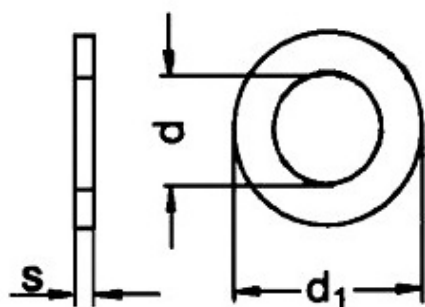

# PRODUCT SHEET

**Description:**

Washer, DIN 125-A2, Stainless Steel, 2mm, ID 10,5mm, OD 20mm

**Item number:**

12.13.302-0

Units	Box	Carton	HS Code	Barcode
Pcs.	1	500	7318220091	
				5704866462785

d	10,5
	M 10
d1	20
s	2